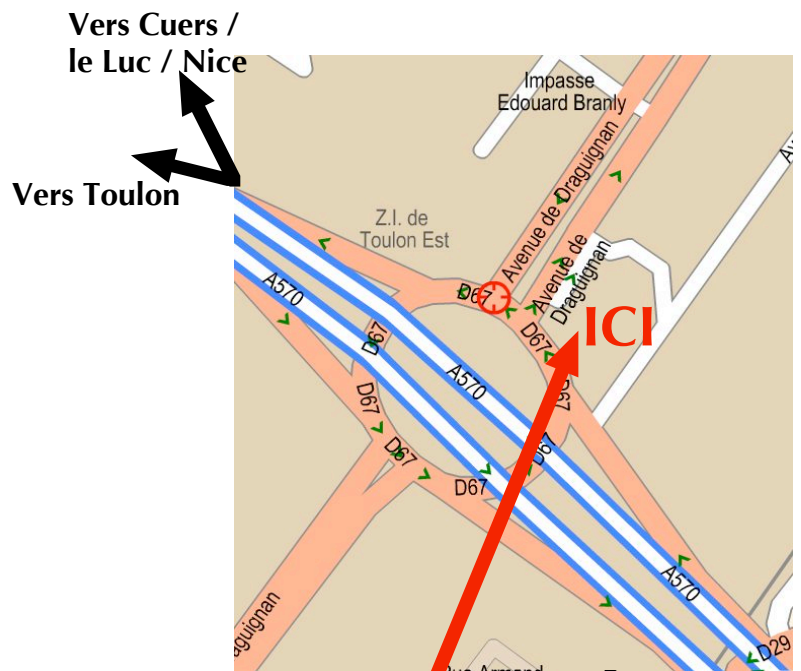

## Alain Grégoire Consultants

La Bastide Verte / Centre Vie AFUZI  
1041 AVENUE DRAGUIGNAN  
ZI Toulon Est / 83077 LA GARDE  
04 94 14 00 77

**RECEPTION SUR RDV UNIQUEMENT**

**Accès facile en Bus depuis Toulon : Ligne 192 "Schweitzer - Gare Routière"**

(Arrêt "jérusalem" ou "Draguignan" vers "Centre Vie AFUZI") **Téléchargez le plan Ici :**

[http://www.reseaumistral.com/ftp/img\\_plan/192%202005.pdf](http://www.reseaumistral.com/ftp/img_plan/192%202005.pdf)