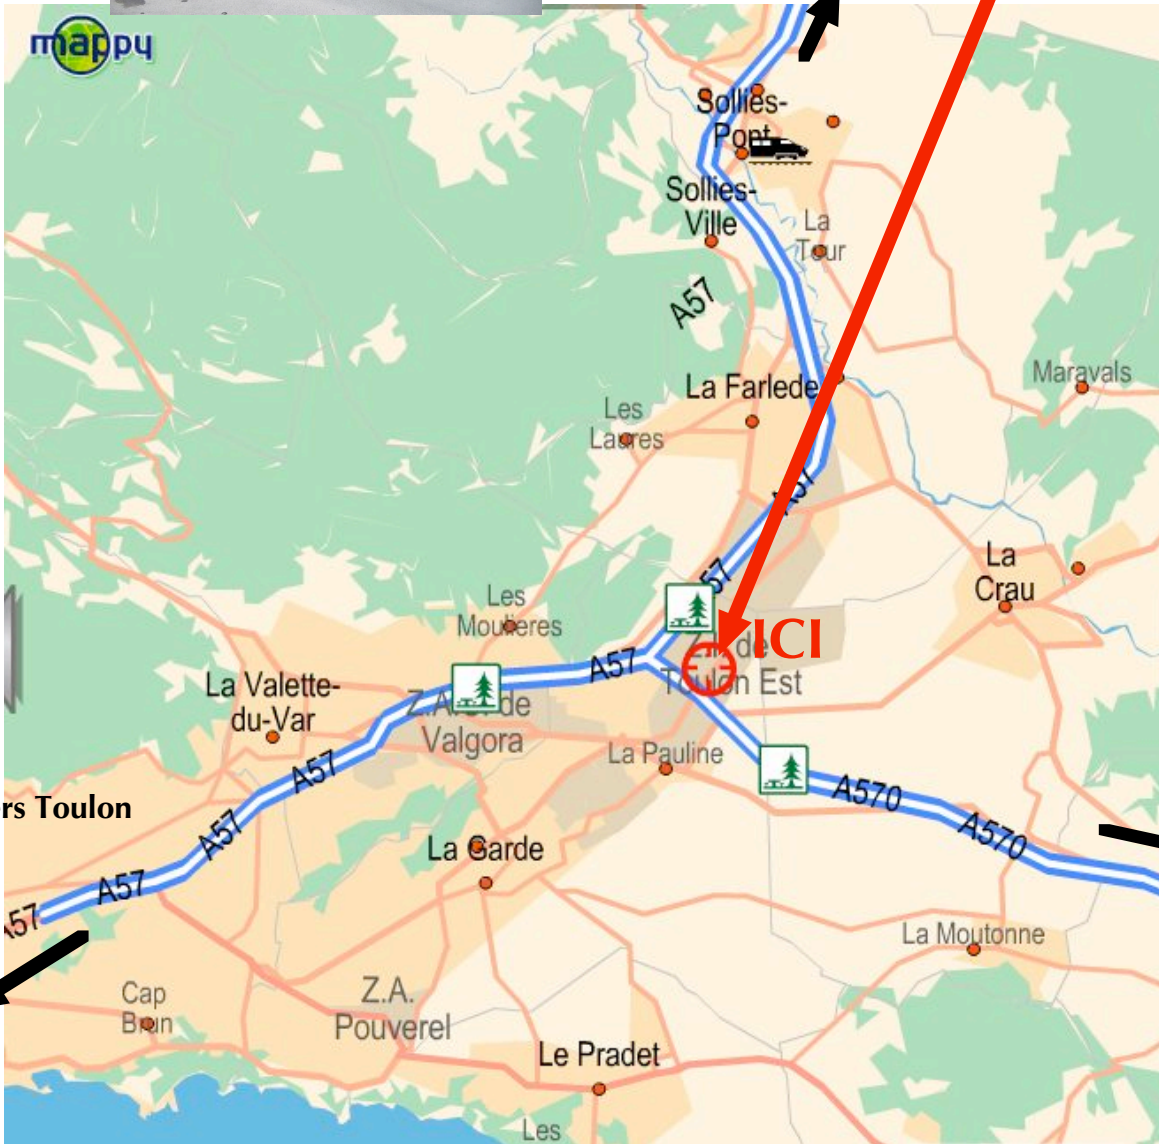

## Alain Grégoire Consultants

La Bastide Verte / Centre Vie AFUZI  
1041 AVENUE DRAGUIGNAN  
ZI Toulon Est / 83077 LA GARDE  
04 94 14 00 77

**RECEPTION SUR RDV UNIQUEMENT**

**Accès facile en Bus depuis Toulon : Ligne 192 "Schweitzer - Gare Routière"**

(Arrêt "jérusalem" ou "Draguignan" vers "Centre Vie AFUZI") **Téléchargez le plan Ici :**

[http://www.reseaumistral.com/ftp/img\\_plan/192%202005.pdf](http://www.reseaumistral.com/ftp/img_plan/192%202005.pdf)